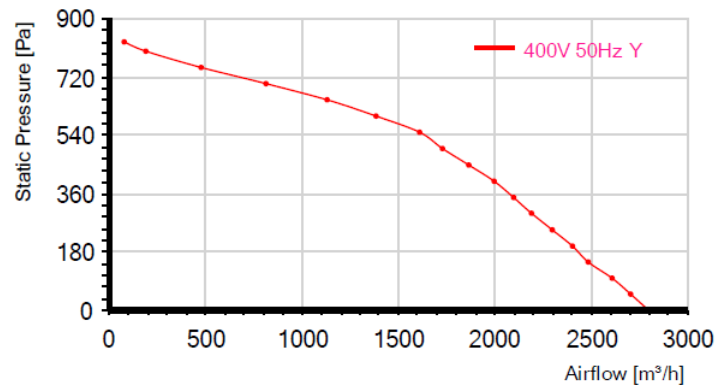

МОДЕЛЬНЫЙ РЯД

RO с назад загнутыми лопатками для прямоугольных и крышных вентиляторов

RO280B-2D-AC0 ЧЕРТЁЖ

ГРАФИК

Схема подключения