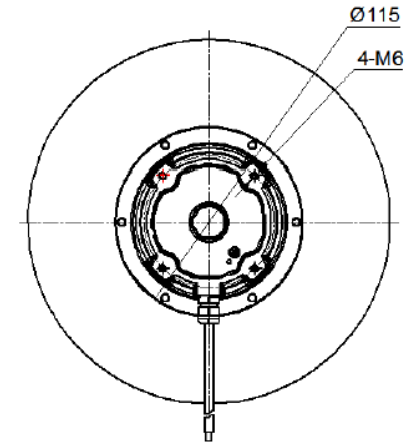

МОДЕЛЬНЫЙ РЯД

RO с назад загнутыми лопатками для прямоугольных и крышных вентиляторов

RO280B-2D-AC0 ЧЕРТЁЖ

ГРАФИК

Схема подключения