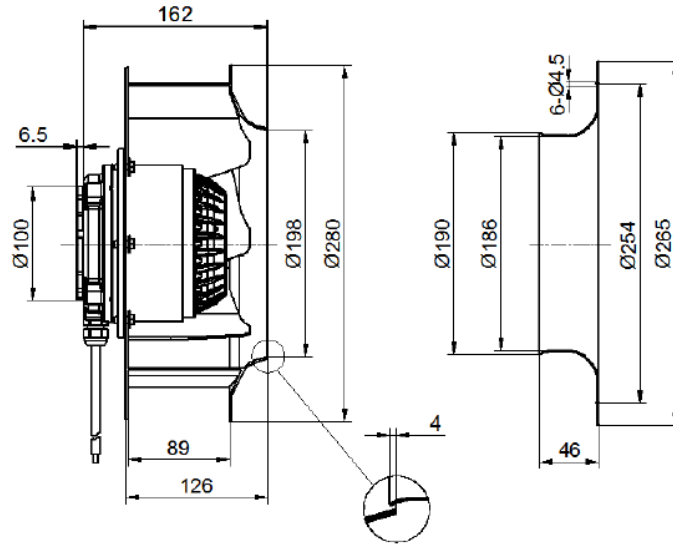

МОДЕЛЬНЫЙ РЯД

RO с назад загнутыми лопатками для прямоугольных и крышных вентиляторов

RO280B-2D-AC0 ЧЕРТЁЖ

ГРАФИК

Схема подключения